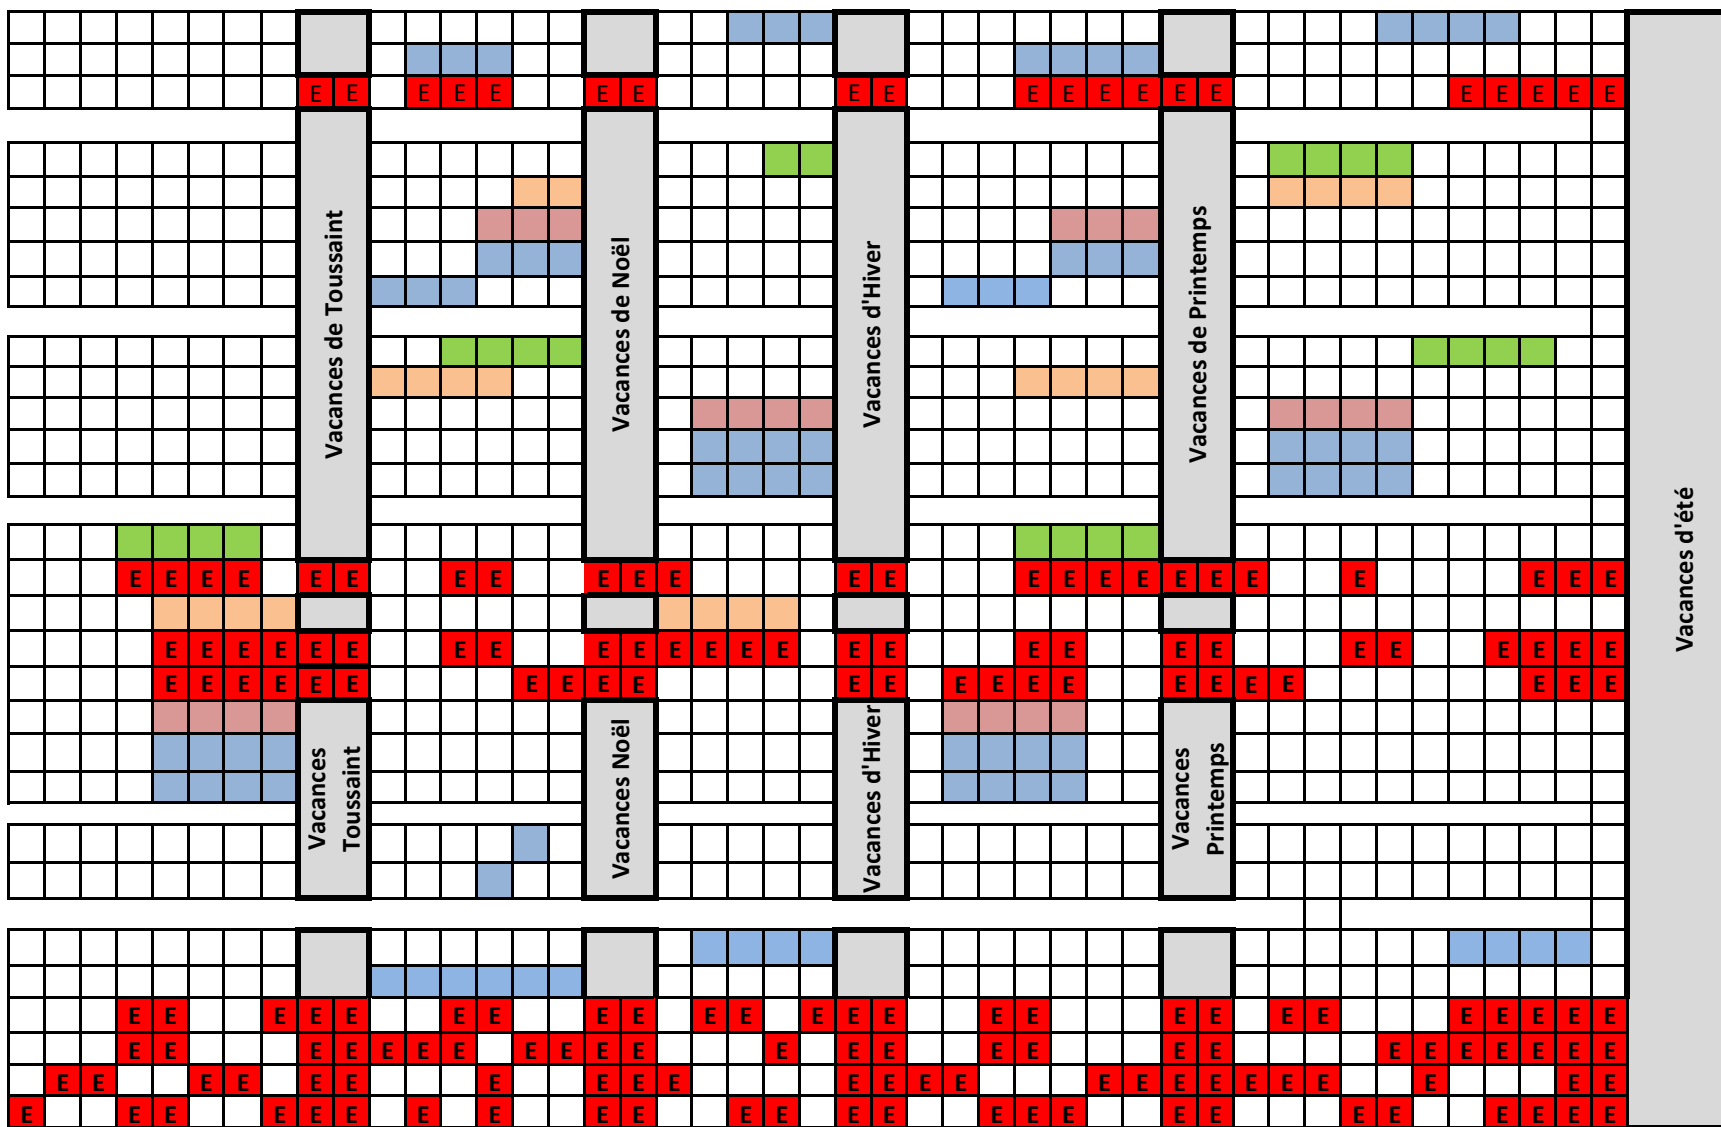

Calendrier de l'alternance, des stages et périodes de formation en milieu professionnel 2021 - 2022

2021-2022
V7
31-05-2021

L au S

Septembre		Octobre		Novembre		Décembre		Janvier		Février		Mars		Avril		Mai		Juin		juillet																										
Du 30 au 4	Du 6 au 11	Du 13 au 18	Du 20 au 25	Du 27 au 2	Du 4 au 9	Du 11 au 16	Du 18 au 23	Du 25 au 30	Du 1 au 6	Du 8 au 13	Du 15 au 20	Du 22 au 27	Du 29 au 4	Du 6 au 11	Du 13 au 18	Du 20 au 25	Du 27 au 1	Du 3 au 8	Du 10 au 15	Du 17 au 22	Du 24 au 29	Du 31 au 5	Du 7 au 12	Du 14 au 19	Du 21 au 26	Du 28 au 5	Du 7 au 12	Du 14 au 19	Du 21 au 26	Du 28 au 2	Du 4 au 9	Du 11 au 16	Du 18 au 23	Du 25 au 30	Du 2 au 7	Du 9 au 14	Du 16 au 21	Du 23 au 28	Du 30 au 4	Du 6 au 11	Du 13 au 18	Du 20 au 25	Du 27 au 2	Du 4 au 6	Du 11 au 16	Du 18 au 22

Semaine avec Pont
Durée des PFMP

CAP	1 EPC	7
	TEPC sans appr	7
	TEPC avec appr	

Promo 2021-2024	2MVM	6
	2TNE	6
	2LTGA	6
	2MRC1	6
	2MRC2	6

Promo 2020-2023	1MVM	8
	1MELEC	8
	1LOG	8
	1RC	8
	1CV	8

Promo 2019-2022	TMVM sans appr	8
	TMVM avec appr	
	TMELEC sans appr	8
	TMELEC avec appr	
	TLOG avec appr	
	TLOG sans appr	8
	TRC	8
TCV	8	

2021-2022	1STMG1	1
	1STMG2	1

BTS	BTS GTLA1	
	BTS GTLA2	
	BTS GTLA1 appr	
	BTS GTLA2 appr	
	BTS TSMA1 - MMCM1	
BTS TSMA2-MMCM2		
Apprentissage		

Vacances d'été